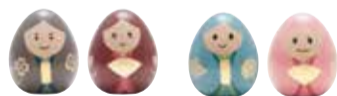

戦国時代からつづく夫婦のストーリーのように
いつまでもその愛がつづいていきますように

大内人形の由来のお話

戦国大名、大内弘世は都から美しい花嫁を迎えましたが、
花嫁は都を恋しがり毎日さみしがっていました。
弘世は、そんな花嫁のために
たくさんの人形をプレゼントしたところ、
たいそう喜び、幸せに暮らしました。
この物語が男女一对の「大内人形」の言われでもあり、
夫婦円満の象徴として広く愛されています。

昔から親しまれている大内人形

世界でひとつの伝統工芸品

「Ouchi夫婦」は、オーダーメイドで作る
伝統工芸品、大内人形。
1年かけて乾燥した木地に何度も漆を塗り重ね、
金箔貼り、蒔絵付けを施した
世界でも珍しい本格的漆塗り人形です。

パーツや模様、色をセレクトし、
世界にたった一つの夫婦の人形を
職人が心を込めてお作りいたします。

男女それぞれ100種類以上の中から選べます

大内塗漆器振興協同組合

山口県山口市大内御堀 4138 番地 (中村民芸社 内)
Tel:083-927-0619 Fax:083-927-4619
Mail: oouchi-n@c-able.ne.jp
Website: www.ouchifufu.com

注文内容一覧

大人人形1組2体のオーダーが基本となります。
ご希望に応じて背面にお二人のイニシャルを入れたり着物の模様を家紋にしたり、ウェルカムボードもご用意いたします。

人形1組：15,000円(税別)
[size: h.60mm×w.48mm]

イニシャル1組：3,000円(税別)

家紋1種類：5,000円～(税別)
[※ 製作できない種類もございます]

ウェルカムボード：23,000円(税別)
[size: h.176mm×w.170mm×d.90mm]